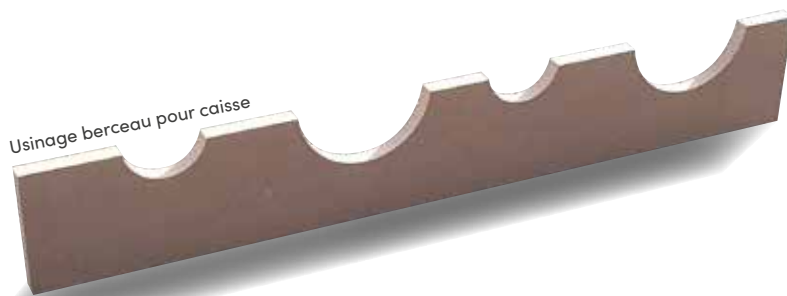

PANNEAUX

Un stock permanent de panneaux de divers types :

- Isorel
- Medium 19 et 25 mm
- Aggloméré 19 mm
- OSB : 9, 12 et 18 mm
- Contreplaqué

PANNEAUX

Équipé d'une scie à panneau horizontale avec chargement automatique et d'un centre d'usinage à commande numérique, nous sommes en mesure de réaliser toute sorte de découpe et d'usinage

Nous sommes à votre écoute pour toute application spécifique

QUELQUES EXEMPLES DE RÉALISATION

Contourné avec quart de rond et perçage

Stock de panneaux avant livraison

Usinage berceau pour caisse

Plaque à trou